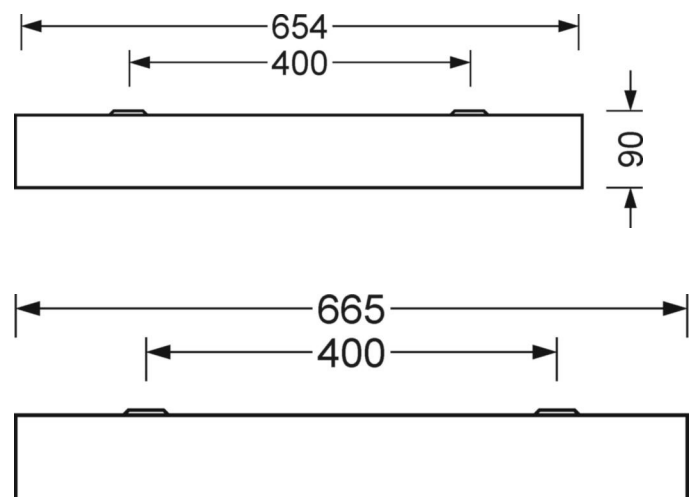

Оптика

Оснастка	LED, цветопередача/оттенок света CRI ≥ 80 / 4000K
Допуск для координаты цветности (MacAdam)	3SDCM
Номинальный световой поток	5116lm
Срок службы LED	50000h L80/B10 (Tq 25°C)
светоотдача светильников	165lm/W
UGR поп./вдоль	18.4 / 18.8

DEEP-LINK

<https://www.regiolum.de/ru/article/62000014153>

Ссылка	LED 5000lm 840
ηLB	100 %
Φ ↓/↑	100 % / 0 %
UGR поп./вдоль дисплей	18.4 / 18.8
	65° < 3000cd/m ²

Механика

цвет корпуса	белый стандартный для электротехники RAL 9016
размеры (LxWxH/DxH)	665mm x 654mm x 90mm
вес (нетто)	7.9kg
Кабельный ввод KE (X/Y)	0mm/15mm
Вид монтажа	Потолочная одиночная установка

размеры

L	665 mm	Длина
B	654 mm	Ширина
H	90 mm	Высота
A1	400 mm	Расстояние между точками крепежа при одиночной установке
A4	400 mm	Расстояние между точками крепежа (ширина)
X	0 mm	Расстояние от ввода проводов до середины светильника по оси X (вдо
Y	15 mm	Расстояние от ввода проводов до середины светильника по оси Y (поп