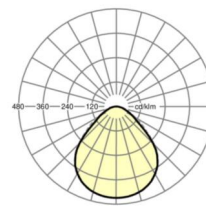

параметры

номер заказа	62000014153
код EAN	4020863330652
номер таможенного тарифа	94051190
Знак прохождения контроля	IP 54, класс защиты I, для рабочих мест за дисплеем 65°<3000, F, Помещения особой чистоты, HACCP DIN10500/Food/IFS/BRC, Indoor, CE
Степень ударопрочности IK	IK03
Температура окружающая	ta 25°C
Гарантийный срок	5 лет
Государственные программы поддержки	BEG - государственные субсидии для энергосберегающих зданий (действительна только для Германии)

электротехника

Балласт	Электронный драйвер (1 штука)
Мощность системы	31W
сетевое напряжение	230V/50Hz
автоматический предохранитель (пусковой ток)	24 штук/B10, 38 штук/B16, 40 штук/C10, 63 штук/C16
класс энергосбережения/Источник света	C

Оптика

Оснастка	LED, цветопередача/оттенок света CRI ≥ 80 / 4000K
Допуск для координаты цветности (MacAdam)	3SDCM
Номинальный световой поток	5116lm
Срок службы LED	50000h L80/B10 (Tq 25°C)
светоотдача светильников	165lm/W
UGR поп./вдоль	18.4 / 18.8

DEEP-LINK

<https://www.regiolum.de/ru/article/62000014153>